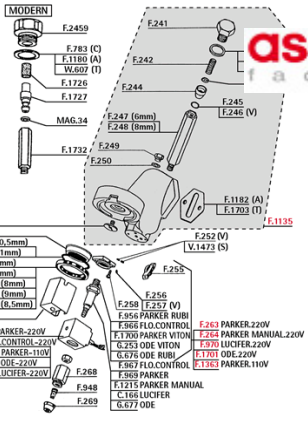

Trabajamos con todas las marcas del mercado español y de la C.E.E.

Más de 3000 artículos en stock. Disponibilidad en 24-48 hrs del resto de artículos.

ascaso
factory